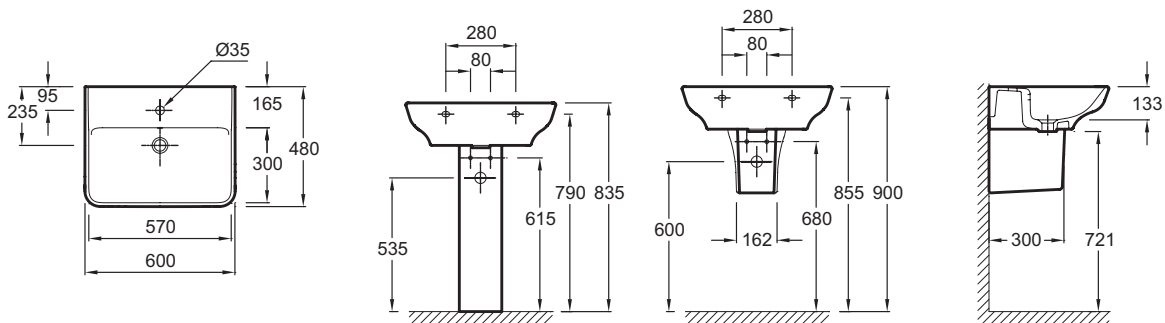

EGD112

Коллекция: СТРУКТУРА

Отделки*:

00 - Белый

Технические характеристики

- РАЗМЕРЫ (СМ): 60 x 48 см
- МАТЕРИАЛ: Огнеупорная керамика
- РАЗМЕТКА СВЕРЛЕНИЯ ОТВЕРСТИЯ ДЛЯ СМЕСИТЕЛЯ: 1 отверстие для смесителя
- ОТВЕРСТИЕ ПЕРЕЛИВА: С отверстием перелива
- ВЕС: 18 кг
- ТИП УСТАНОВКИ: Подвесные
- ОТВЕРСТИЯ ДЛЯ СВЕРЛЕНИЯ: С 1 отверстием для смесителя

Связанные продукты

- E77852

Общая информация

Спецификация продукта: Раковина 60 x 48 см. EGD112. Коллекция: СТРУКТУРА. РАЗМЕРЫ (СМ): 60 x 48 см. ВЕС: 18 кг. МАТЕРИАЛ: Огнеупорная керамика. ТИП УСТАНОВКИ: Подвесные. РАЗМЕТКА СВЕРЛЕНИЯ ОТВЕРСТИЯ ДЛЯ СМЕСИТЕЛЯ: 1 отверстие для смесителя. ОТВЕРСТИЯ ДЛЯ СВЕРЛЕНИЯ: С 1 отверстием для смесителя. ОТВЕРСТИЕ ПЕРЕЛИВА: С отверстием перелива.